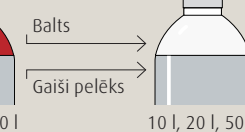

Skābeklis

DIN 477, Nr.6
Labā ārējā vītne
W21,8 x 1/4