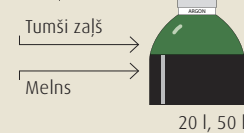

50 l

MISON®, CORGON®

DIN 477, Nr.10
Labā ārējā vītne
W24,32 x 1/4

10 l, 20 l, 50 l

Argons

DIN 477, Nr.10
Labā ārējā vītne
W24,32 x 1/4

20 l, 50 l

Hēlijs