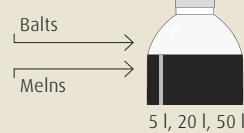

Linde nomas balonu krāsas, vītnes, tilpumi.

Rūpnieciskās gāzes

Acetilēns

DIN 477, Nr.12
Labā iekšējā vītne
R ¾

5 l, 10 l, 21 l, 41 l

Skābeklis

DIN 477, Nr.6
Labā ārējā vītne
W21,8 x 1/4

5 l, 20 l, 50 l

Oglekļa dioksīds

DIN 477, Nr.6
Labā ārējā vītne
W21,8 x 1/4

20 l, 50 l

Slāpeklis

DIN 477, Nr.10
Labā ārējā vītne
W24,32 x 1/4

5 l, 20 l, 50 l

Sintētiskais gaiss

DIN 477, Nr.10
Labā ārējā vītne
W24,32 x 1/4